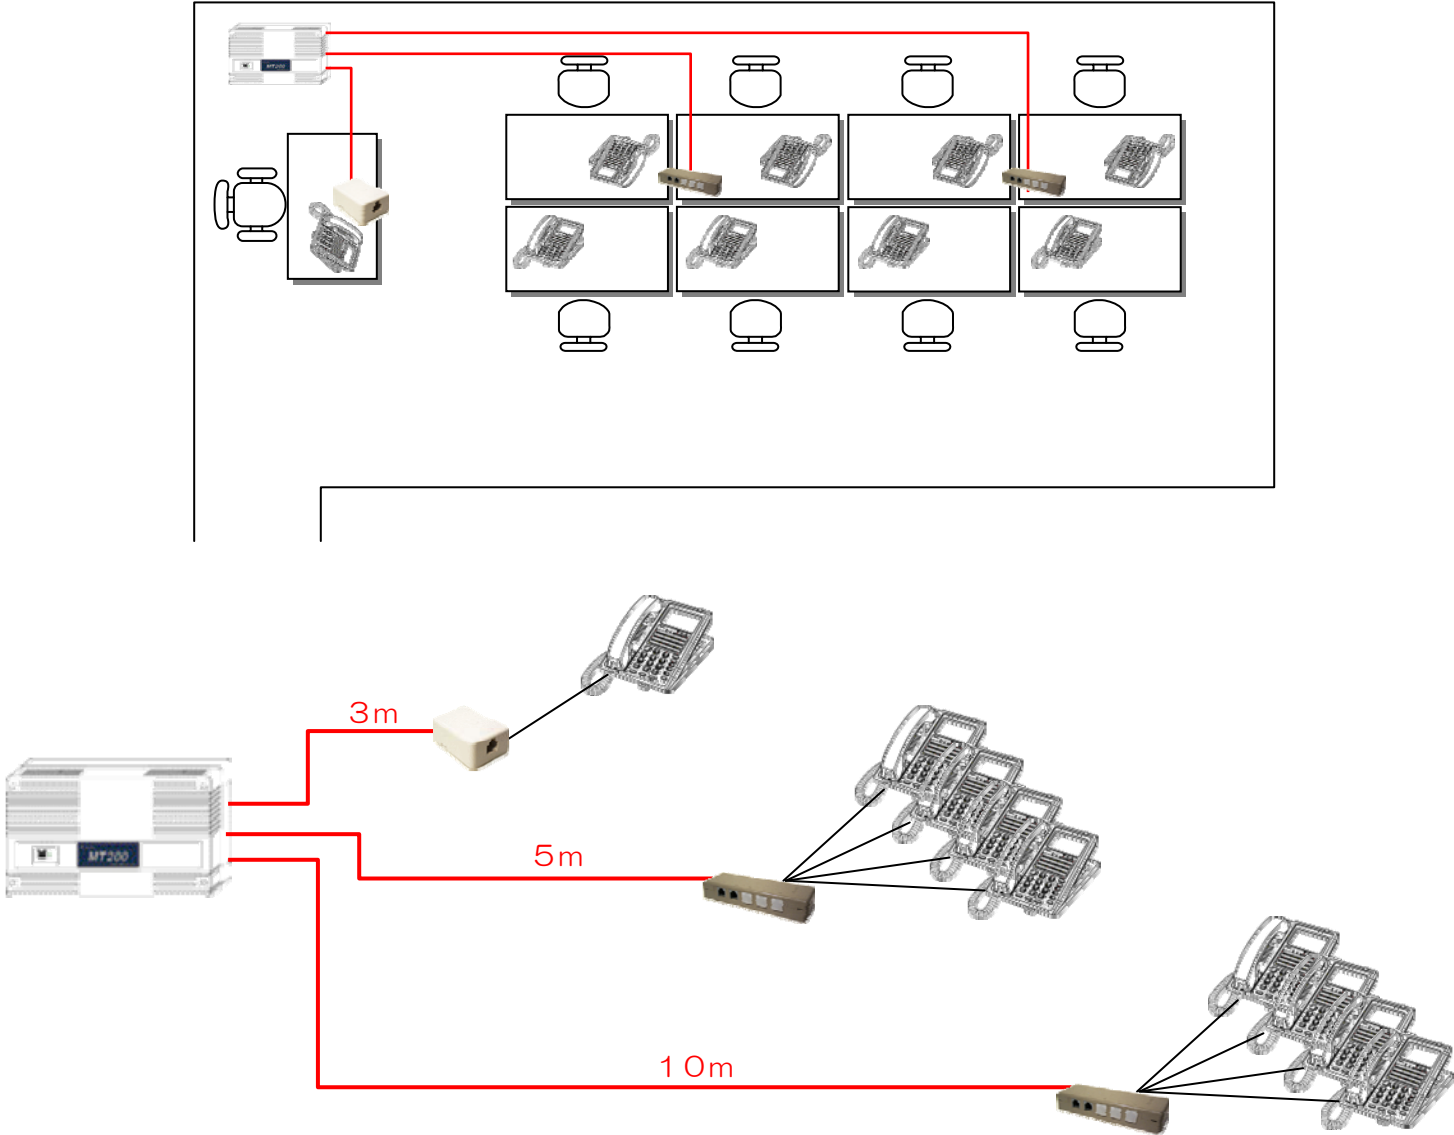

テレマ向け基本配線パターンイメージ（9台セットの例）

テレマ向け基本配線パターン（4台／6台／8台／10台／12台）

※管理者様用電話機1台付の場合、主装置から1方向配線+ローゼットが追加されます。